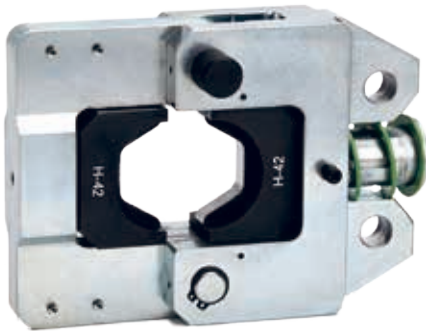

EV-325DL/Hi 用ケーブルカッター CCH-680A

標準価格: 125,000円(税別)
137,500円(税込)

■切れ味抜群。カニばさみ方式

仕様 切断能力	
口 径	φ68
切断能力(例)	600V CVT325mm ² (φ66)
切断時間	600V CVT325mm ² (φ66) 約19秒
質 量	2.2kg

※活線、ピアノ線、ACSR、鉄線等は切断できません。
※素線径1mm以下のケーブルは切断できません。

使用できる工具

●P6

●P7

EV-325DL/Hi 用圧縮アタッチメント EV3-H325 (収納ケース付)

※ダイス別売

標準価格: 215,000円(税別)
236,500円(税込)

収納ケース

- ・CCH-680A
- ・EV3-H325用ダイス
(六角ダイス3組、T形ダイス 3組)収納可能

■マルチ圧縮

仕様	
圧縮範囲	①T形コネクター T-288,365,450 ②銅圧縮端子 200sq,250sq,325sq
外観寸法	縦183mm×横130mm×幅68mm
質 量	3.6kg(本体のみ)

使用できる工具

●P6

●P7

EV3-H325 ダイス表

EV3ダイス 型番	摘要電線 断面積 (mm ²)	【T形コネクター】 適用電線組み合わせ (mm ²)				
		T-288	241~288	150+100	200+60	250+14
T-365	289~365	150+150	200+100	200+150	250+100	325+38
T-450	366~450	200+200	250+150	250+200	325+60	325+100