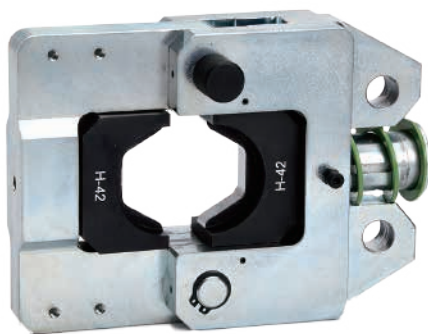

EV-325DL/Hi 用ケーブルカッター CCH-680A

標準価格: 135,000円(税別)
148,500円(税込)

■切れ味抜群。カニばさみ方式

仕様 切断能力	
□ 径	φ68
切断能力(例)	600V CVT325mm ²
切断時間	600V CVT325mm ² 約19秒
質 量	2.2kg

※活線、ピアノ線、ACSR、鉄線等は切断できません。
※素線径1mm以下のケーブルは切断できません。

使用できる工具

製品動画

EV-325DL/Hi 用圧縮アタッチメント EV3-H325 (収納ケース付) ※ダイス別売

製品動画

標準価格: 225,000円(税別)
247,500円(税込)

収納ケース

- CCH-680A
- EV3-H325用ダイス
(六角ダイス3組、T形ダイス3組)収納可能

■マルチ圧縮

仕様	
圧縮範囲	①T形コネクター T-288,365,450 ②銅圧縮端子 200sq,250sq,325sq
外觀寸法	縦183mm×横130mm×幅68mm
質 量	3.6kg(本体のみ)

使用できる工具

六角圧縮ダイス

T形圧縮ダイス

EV3-H325 ダイス表

EV3ダイス 型番	適用電線 断面積 (mm ²)	【T形コネクター】 適用電線組み合わせ (mm ²)				
		T-288	241~288	150+100	200+60	250+14
T-365	289~365	150+150	200+100	200+150	250+100	325+38
T-450	366~450	200+200	250+150	250+200	325+60	325+100