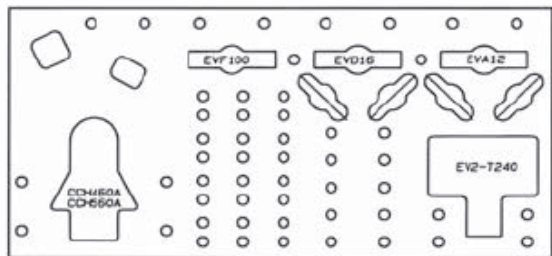

アタッチメントケース

アタッチメントは必要に応じて専用ケースに収納すると携帯に便利です。

●Eタイプアタッチメントケース（質量：2.9kg、ケースのみ）

例：

Eタイプ