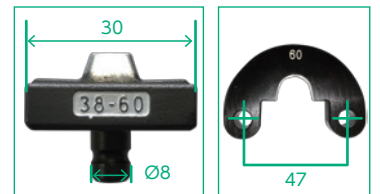

EV-60DL

(8mm²~60mm²)

コンパクトヘッド採用

標準セット

- ・本体
- ・押ダイス3個
- ・受ダイス4個
- ・電池パック (EB-0505)
- ・充電器 (EC-4010)
- ・収納ケース (アルミ製)

標準価格: 283,000円 (税別)
311,300円 (税込)

18V・14.4V併用可

特長

- 圧着時間60mm²圧着時約4秒
- 360度回転で作業が簡単
- スピードコントロール付で仮押さえが簡単
- ブレーキ付で瞬時に停止
- 高容量で60mm²を約400回 (目安) 圧着可能
- 終了時にポーンという確認音

EV-60DL・S-60ES用各押ダイス 受けダイス

仕様					
本体	EV-60DL	充電器	EC-4010	電池パック	EB-0505
モーター電圧	DC18V/14.4V	電源	AC100V	種類	リチウムイオン
公称出力	55kN	消費電力	198W	電圧	DC14.4V
圧着範囲	8~60mm ²	充電時間	約40分 (実用)	質量	610g
外形寸法	250 (長) × 230 (高) × 75 (幅) mm	質量	900g	充電器	EC-4010
質量	3.1kg (電池パック、ダイス含む)				